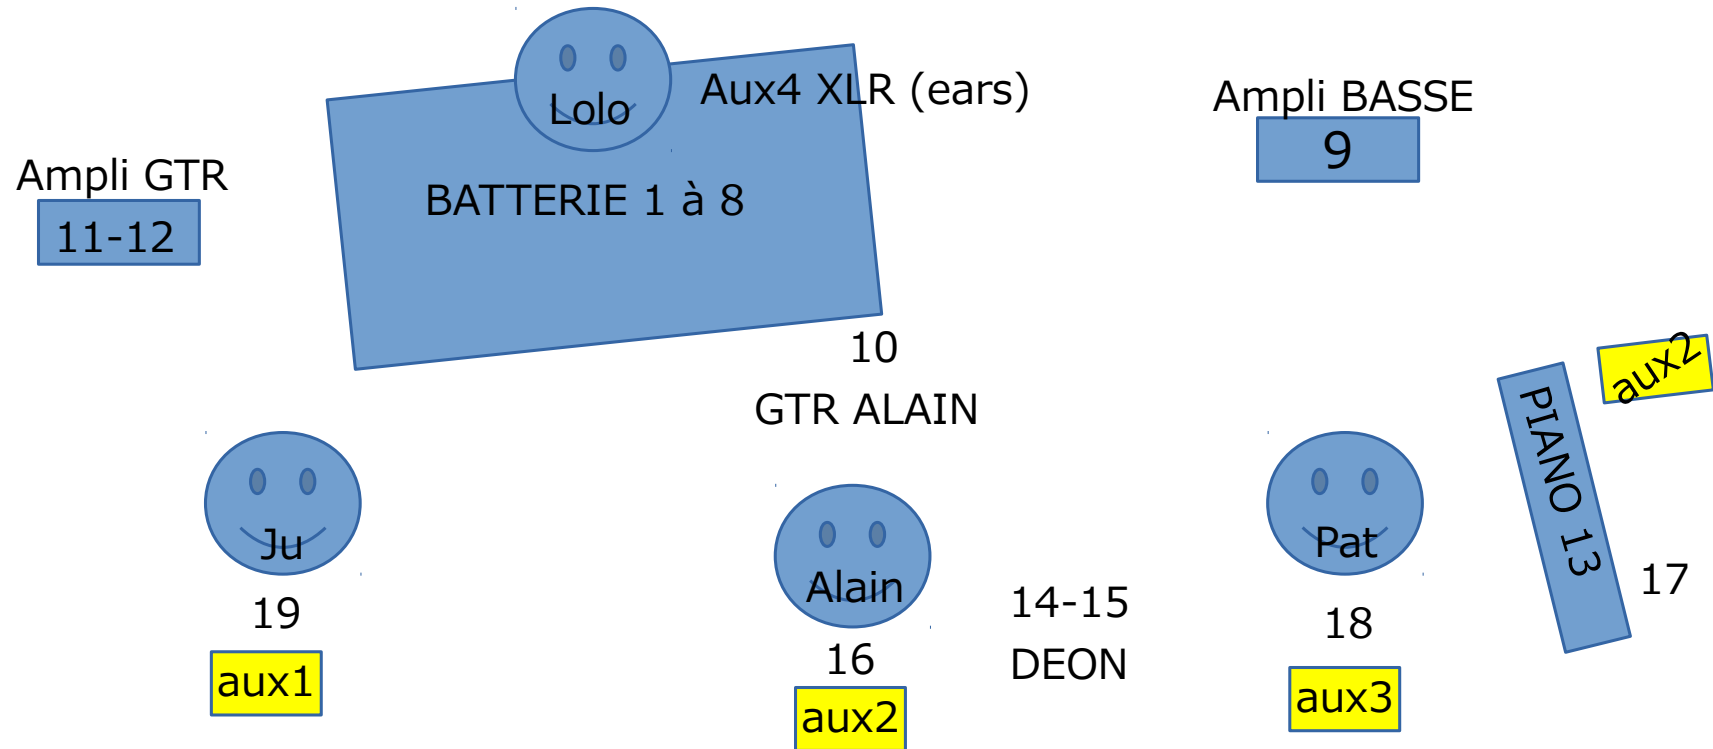

SYBELUNE

mise à jour : 09/02/18

PLAN SCENE

contact : alain 06 61 15 42 99 alain.damet@laposte.net